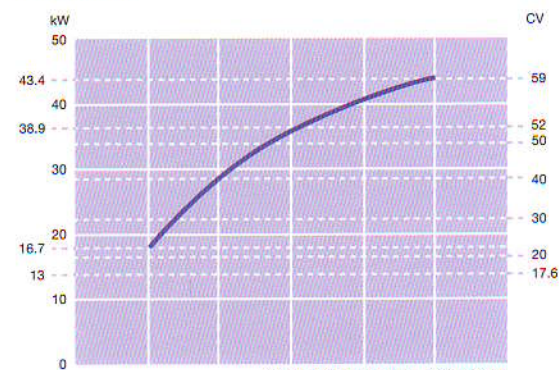

Couple moteur

Puissance

Note: puissance selon ISO 3046/1

Consommation de carburant

Caractéristiques Générales

Type	Diesel, 4 Temps
Nbre. de cylindres	4 en ligne
Diamètre x course (mm)	88 x 95
Cylindrée totale (c.c.)	2.311
Rapport de compression	22:1
Puissance intermittente	59 HP (43.4 kW)
Puissance continue	53 HP (38.9 kW)
Tour/minute maximum	3.000
Système d'injection	Indirecte
Refroidissement	Par eau douce, avec échangeur de chaleur
Équipement électrique	12V – Moteur de démarrage 2.0 kW Alternateur 50 A
Angle maximum d'installation	20° continu / 25° intermittent
Ø int. tuyau eau salée	30 mm
Ø int. tuyau aspiration gasoil	6 mm
Ø int. tuyau retour gasoil	6 mm

	Modèle inverseur	SMI-R3	TM345/345A	TM93
Fabricant		Solé Diesel	Twin Disc Technodrive	Twin Disc Technodrive
Type		Mécanique	Hydraulique	Hydraulique
Inclinaison de l'axe		-	- / 8°	-
Réductions (plaisance)		2:1 - 2.5:1	2.1:1 - 2.5:1	-
Réductions (professionnel)		2:1 - 2.5:1	2.1:1	2:1 - 2.77:1
Poids du moteur avec inverseur		240 kg	235 kg	263 kg