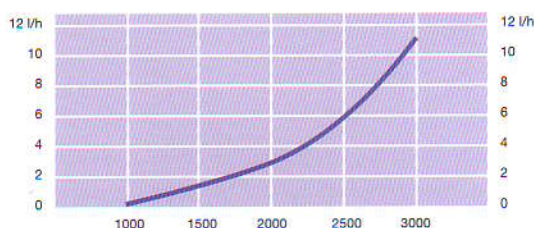

Couple moteur

Puissance

Note: puissance selon ISO 3046/1

Consommation de carburant

Caractéristiques Générales

Type	Diesel, 4 Temps
Nbre. de cylindres	4 en ligne
Diamètre x course (mm)	88 x 95
Cylindrée totale (c.c.)	2.311
Rapport de compression	22:1
Puissance intermittente	59 HP (43.4 kW)
Puissance continue	53 HP (38.9 kW)
Tour/minute maximum	3.000
Système d'injection	Indirecte
Refroidissement	Par eau douce, avec échangeur de chaleur
Équipement électrique	12V – Moteur de démarrage 2.0 kW Alternateur 50 A
Angle maximum d'installation	20° continu / 25° intermittent
Ø int. tuyau eau salée	30 mm
Ø int. tuyau aspiration gasoil	6 mm
Ø int. tuyau retour gasoil	6 mm

	Modèle inverseur	SMI-R3	TM345/345A	TM93
Fabricant		Solé Diesel	Twin Disc Technodrive	Twin Disc Technodrive
Type		Mécanique	Hydraulique	Hydraulique
Inclinaison de l'axe		-	- / 8°	-
Réductions (plaisance)		2:1 - 2.5:1	2.1:1 - 2.5:1	-
Réductions (professionnel)		2:1 - 2.5:1	2.1:1	2:1 - 2.77:1
Poids du moteur avec inverseur		240 kg	235 kg	263 kg