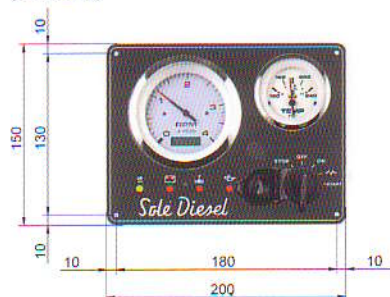

Couple moteur

Puissance

Note: puissance selon ISO 3046/1

Consommation de carburant

Caractéristiques Générales

Type	Diesel, 4 Temps
Nbre. de cylindres	4 en ligne
Diamètre x course (mm)	88 x 95
Cylindrée totale (c.c.)	2.311
Rapport de compression	22:1
Puissance intermittente	59 HP (43.4 kW)
Puissance continue	53 HP (38.9 kW)
Tour/minute maximum	3.000
Système d'injection	Indirecte
Refroidissement	Par eau douce, avec échangeur de chaleur
Équipement électrique	12V – Moteur de démarrage 2.0 kW Alternateur 50 A
Angle maximum d'installation	20° continu / 25° intermittent
Ø int. tuyau eau salée	30 mm
Ø int. tuyau aspiration gasoil	6 mm
Ø int. tuyau retour gasoil	6 mm

	Modèle inverseur	SMI-R3	TM345/345A	TM93
Fabricant		Solé Diesel	Twin Disc Technodrive	Twin Disc Technodrive
Type		Mécanique	Hydraulique	Hydraulique
Inclinaison de l'axe		-	- / 8°	-
Réductions (plaisance)		2:1 - 2.5:1	2.1:1 - 2.5:1	-
Réductions (professionnel)		2:1 - 2.5:1	2.1:1	2:1 - 2.77:1
Poids du moteur avec inverseur		240 kg	235 kg	263 kg

Tableau d'instruments (Dimensions en mm)

(de série)

Comprend:

- Tableau de contrôle avec compte-tours
- Compteur d'heures
- Voyant de charge de batterie
- Thermomètre
- Alarmes sonores et visuelles d'eau et de basse pression d'huile
- Clé de démarrage

(en option)

Comprend en plus:

- Voltmètre
- Manomètre d'huile

Dimensions:
150x250 mm

Équipement de série:

- Démarrage électrique, alternateur, arrêt électrique et câblage monté sur le moteur
- Tableau d'instruments
- Rallonge câblage de 3 m
- Suspension élastique
- Pompe déstraction d'huile
- Manuel du propriétaire et liste des pièces