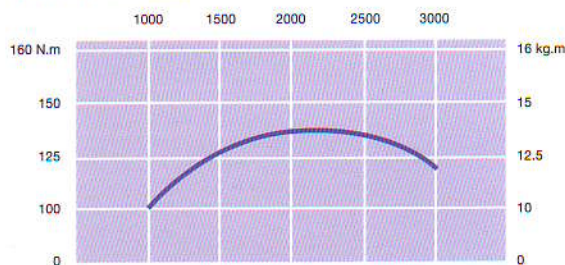

Couple moteur

Puissance

Note: puissance selon ISO 3046/1

Consommation de carburant

Caractéristiques Générales

Type	Diesel, 4 Temps
Nbre. de cylindres	4 en ligne
Diamètre x course (mm)	88 x 95
Cylindrée totale (c.c.)	2.311
Rapport de compression	22:1
Puissance intermittente	59 HP (43.4 kW)
Puissance continue	53 HP (38.9 kW)
Tour/minute maximum	3.000
Système d'injection	Indirecte
Refroidissement	Par eau douce, avec échangeur de chaleur
Équipement électrique	12V – Moteur de démarrage 2.0 kW Alternateur 50 A
Angle maximum d'installation	20° continu / 25° intermittent
Ø int. tuyau eau salée	30 mm
Ø int. tuyau aspiration gasoil	6 mm
Ø int. tuyau retour gasoil	6 mm

	Modèle inverseur	SMI-R3	TM345/345A	TM93
Fabricant		Solé Diesel	Twin Disc Technodrive	Twin Disc Technodrive
Type		Mécanique	Hydraulique	Hydraulique
Inclinaison de l'axe		-	- / 8°	-
Réductions (plaisance)		2:1 - 2.5:1	2.1:1 - 2.5:1	-
Réductions (professionnel)		2:1 - 2.5:1	2.1:1	2:1 - 2.77:1
Poids du moteur avec inverseur		240 kg	235 kg	263 kg